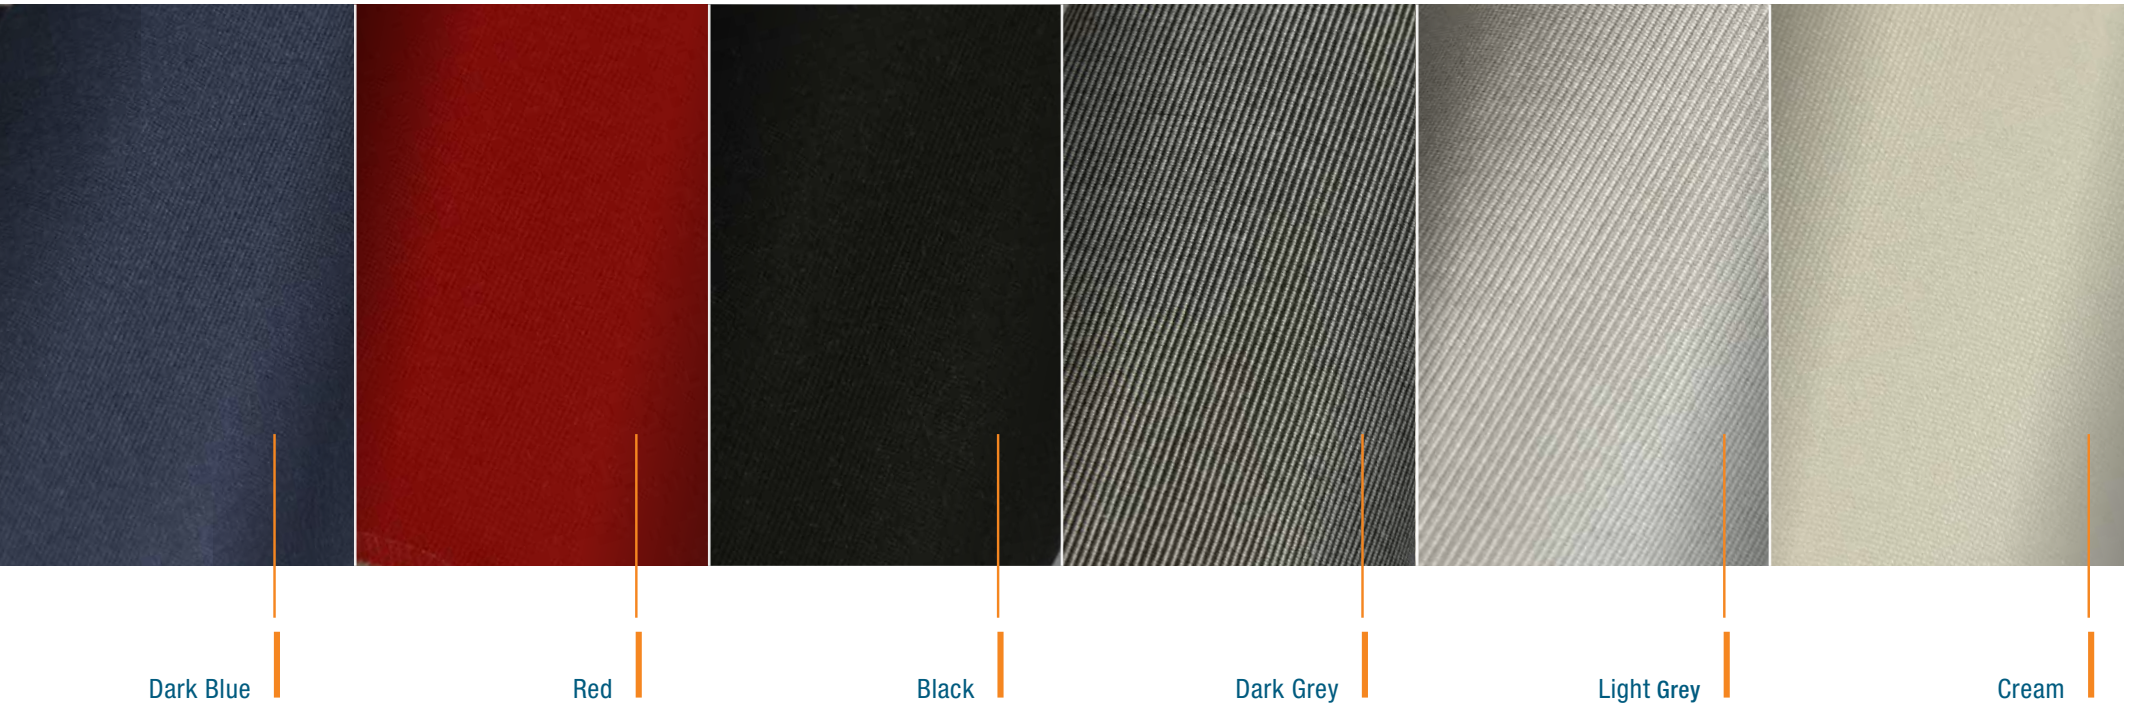

CUSHIONS COCKPIT Option $\text{R}315 - \text{R}588$

CUSHIONS HELMSMAN SEATS Option $\text{R}388 - \text{R}588$

CUSHIONS WETBAR Option $\text{R}460 - \text{R}588$

SUNBED CUSHIONS COACH ROOF Option $\text{R}388 - \text{R}588$

SUNBED CUSHIONS FOREDECK Option $\text{R}548 - \text{R}588$