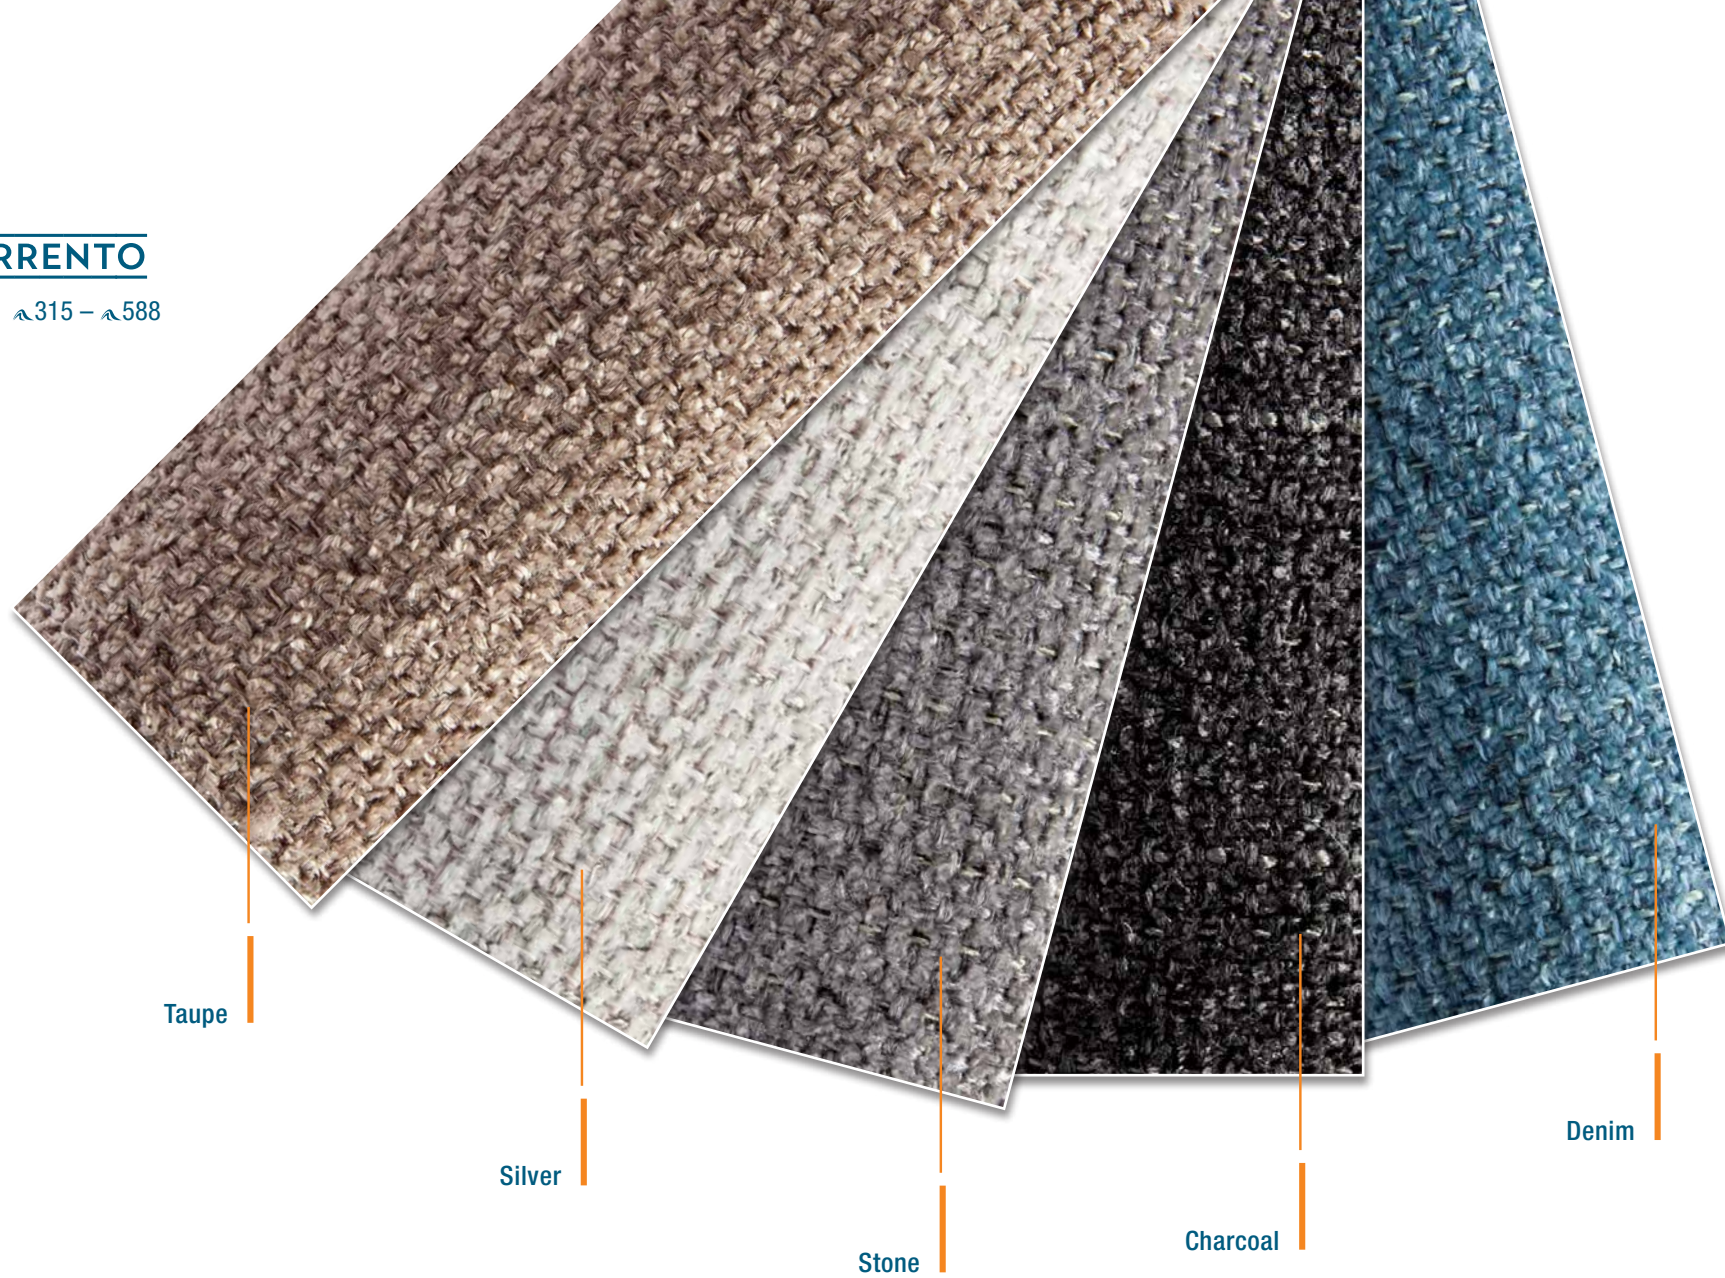

SORRENTO

Option 315 – 588

Taupe

Silver

Stone

Charcoal

Denim