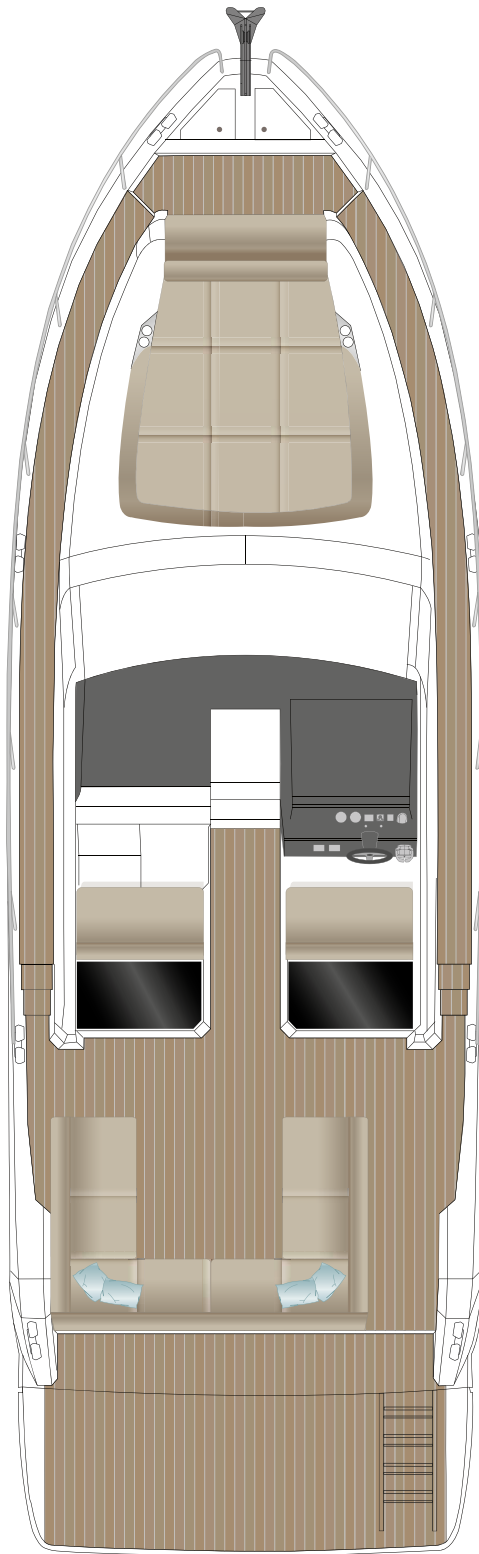

DECKSLAYOUT S430

MAINDECK