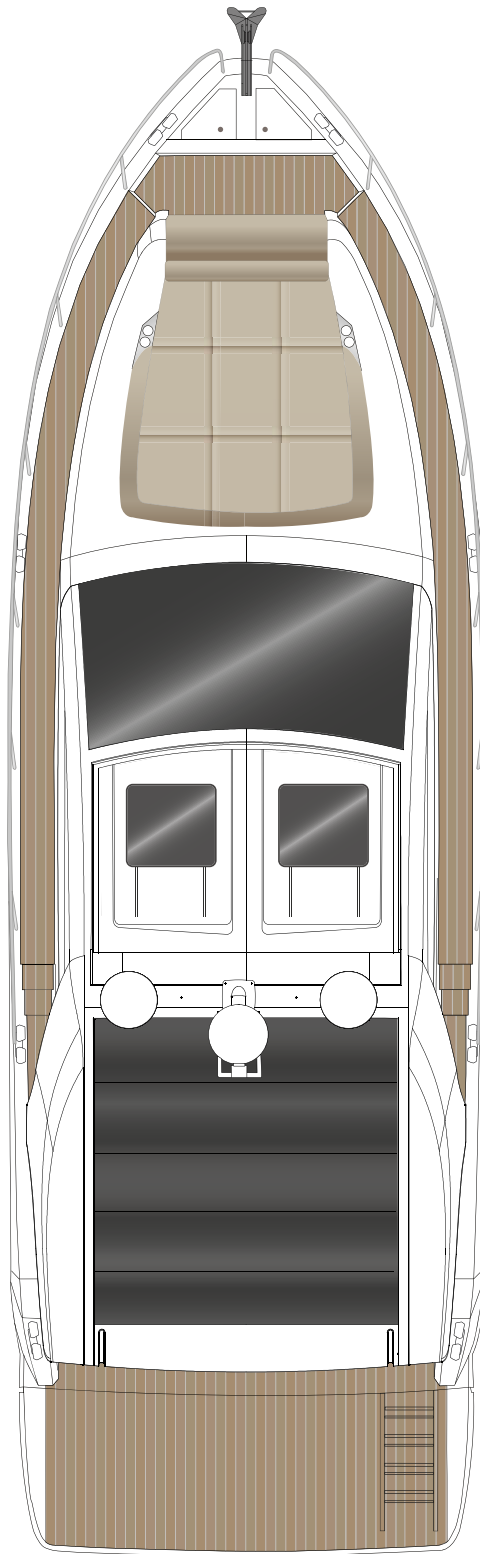

DECKSLAYOUT S430

ROOF