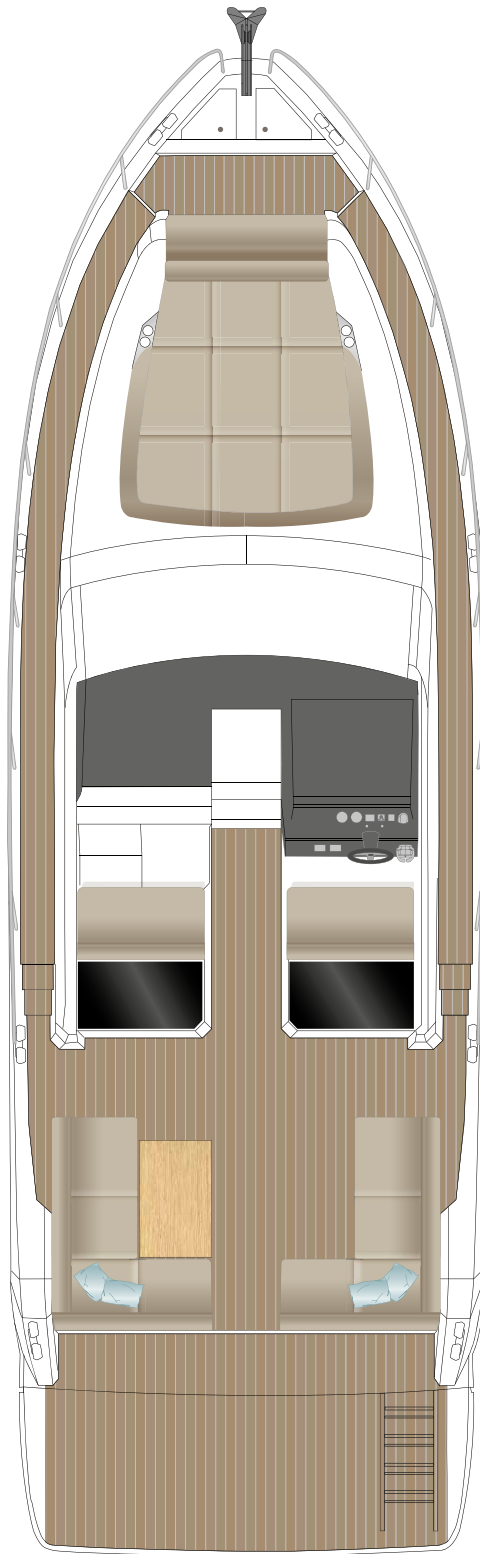

DECKSLAYOUT S430

MAINDECK
option