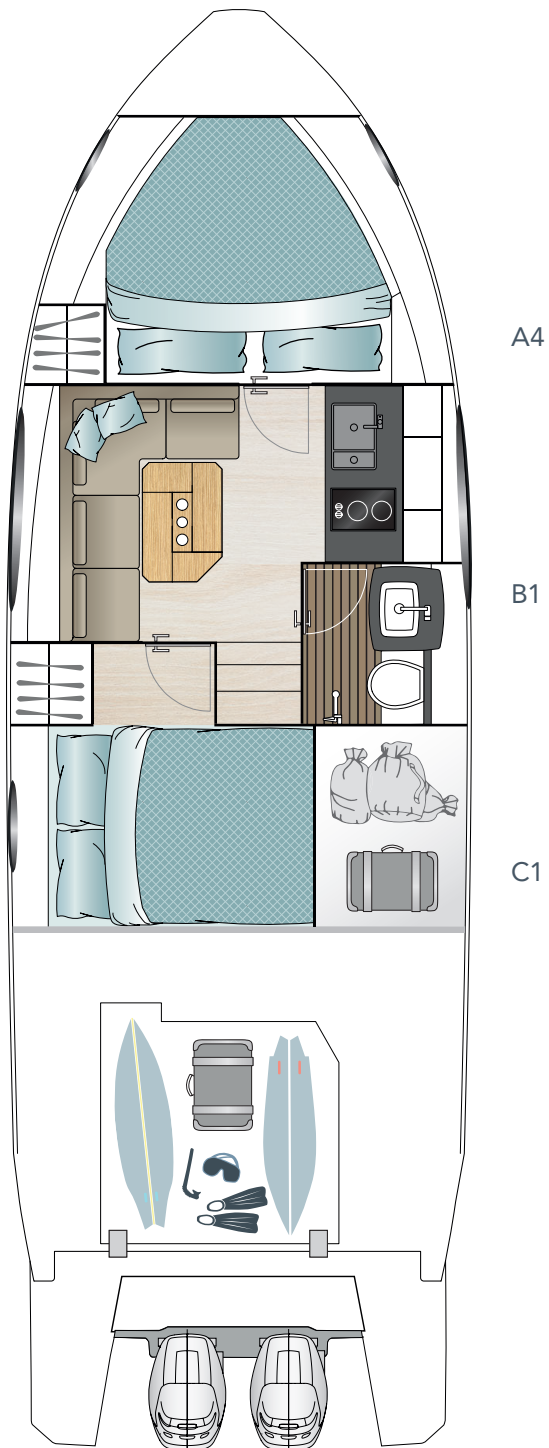

DECKSLAYOUT S330v

LOWERDECK
option