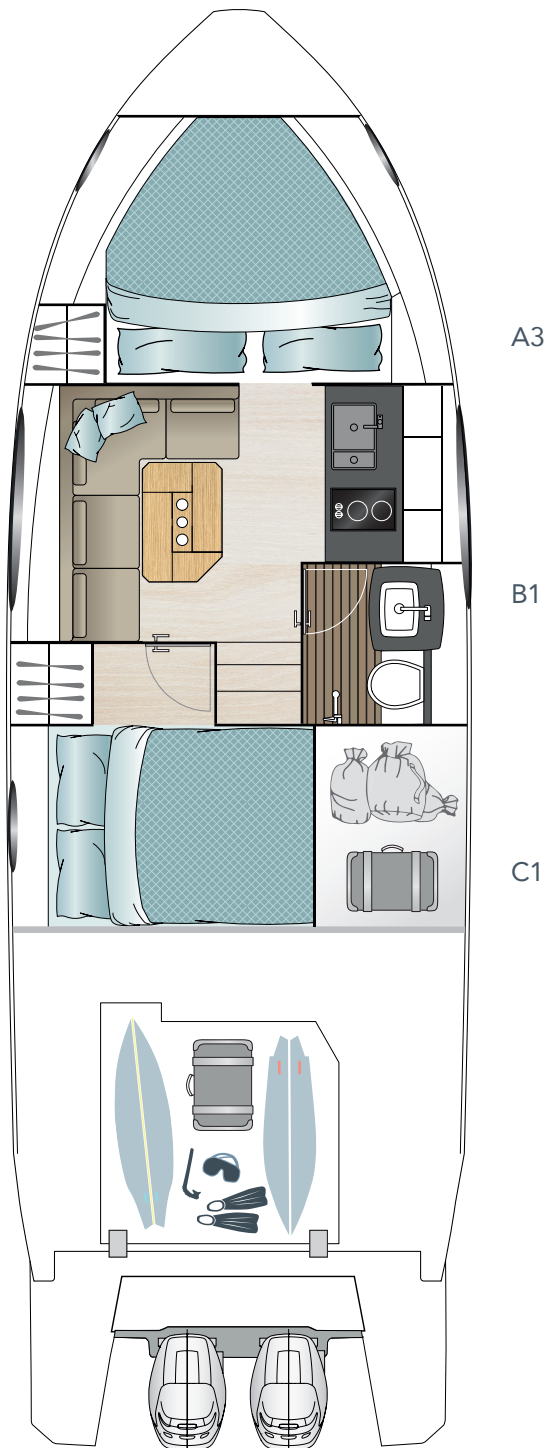

DECKSLAYOUT S330v

LOWERDECK
option