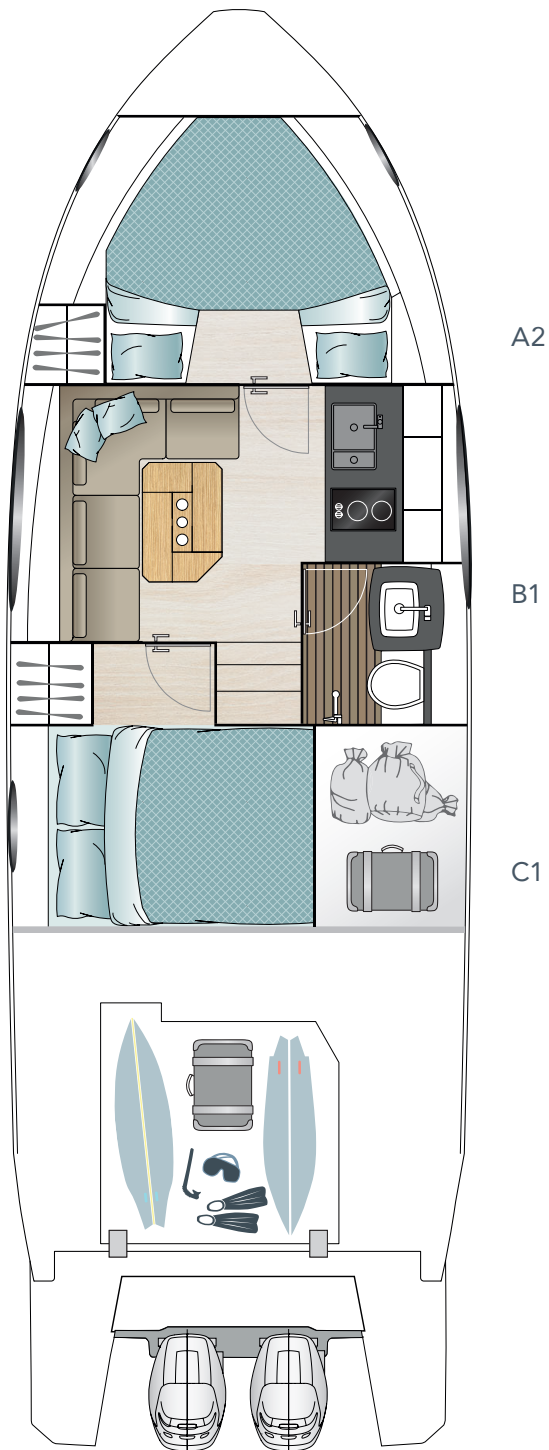

DECKSLAYOUT S330v

LOWERDECK
option