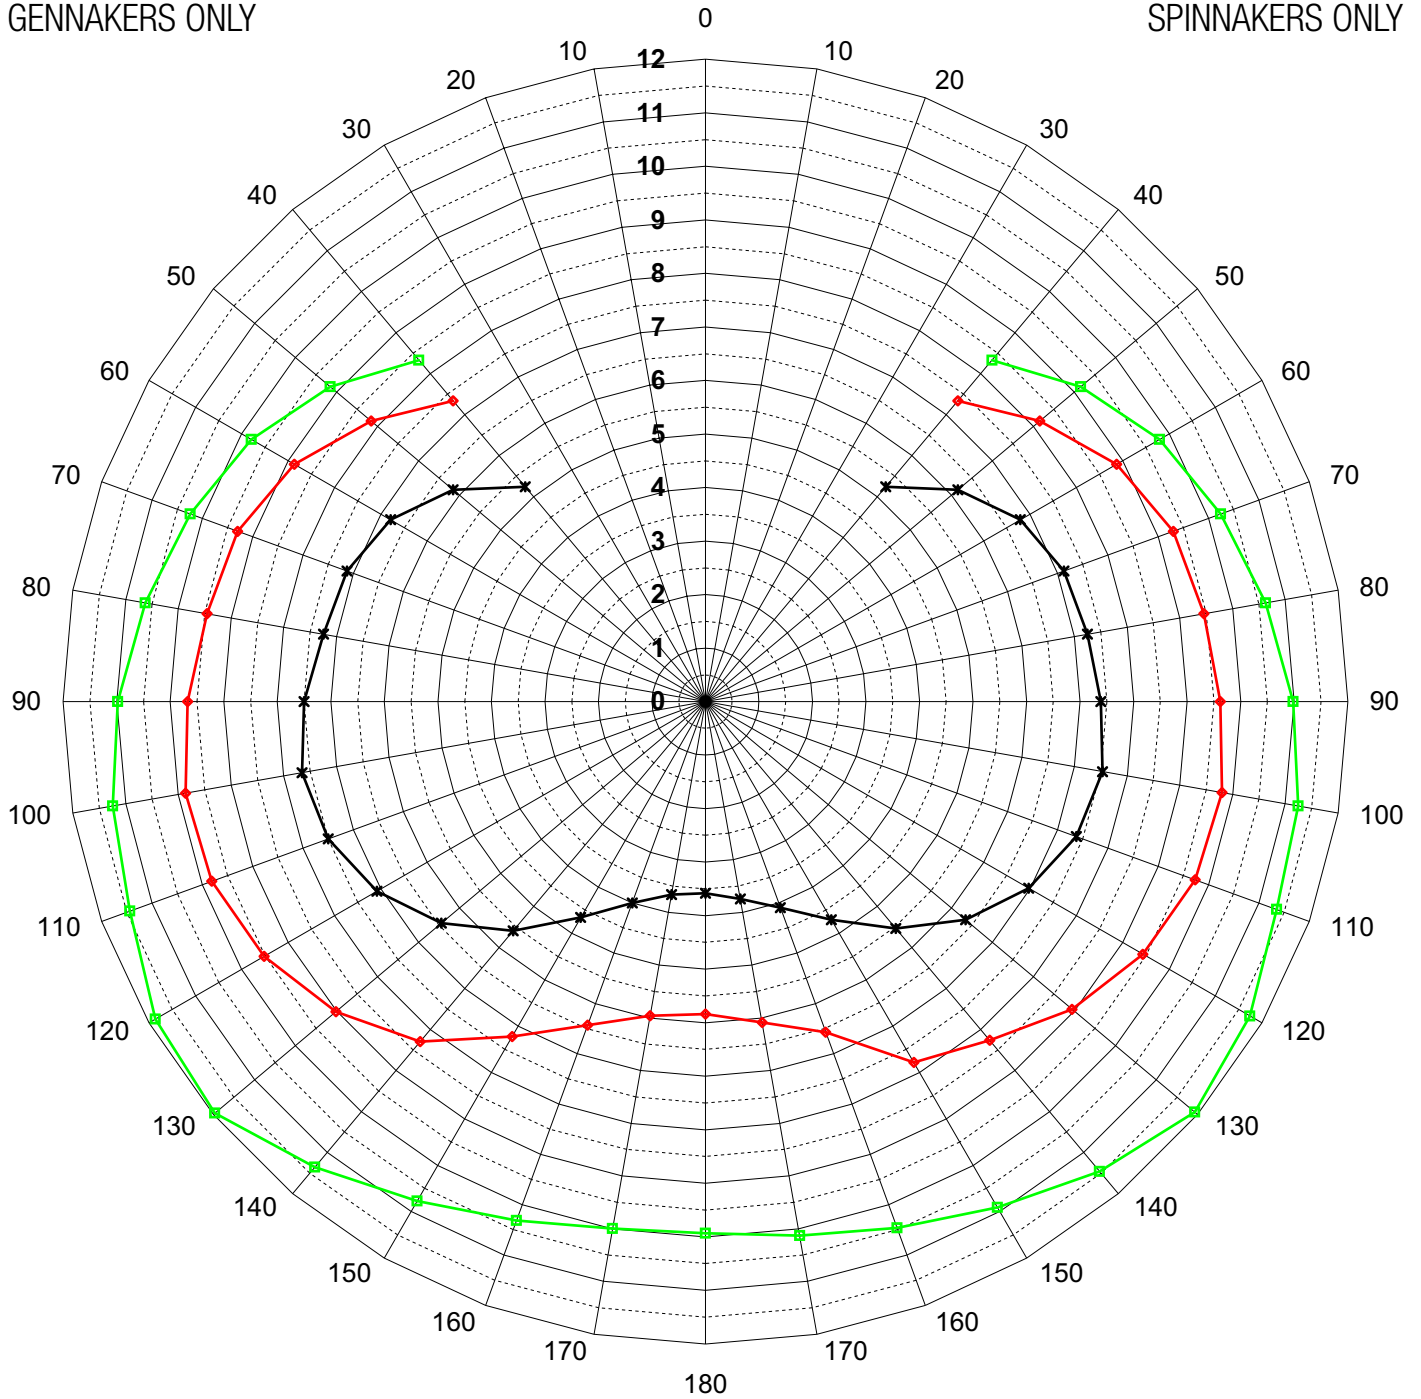

# SPEED GUIDE

HANSE

# 630e

GENNAKERS ONLY

SPINNAKERS ONLY

## LEGEND

- \*— 8 Kn
- ♦— 14 Kn
- 20 Kn

World Leader in Rating Technology