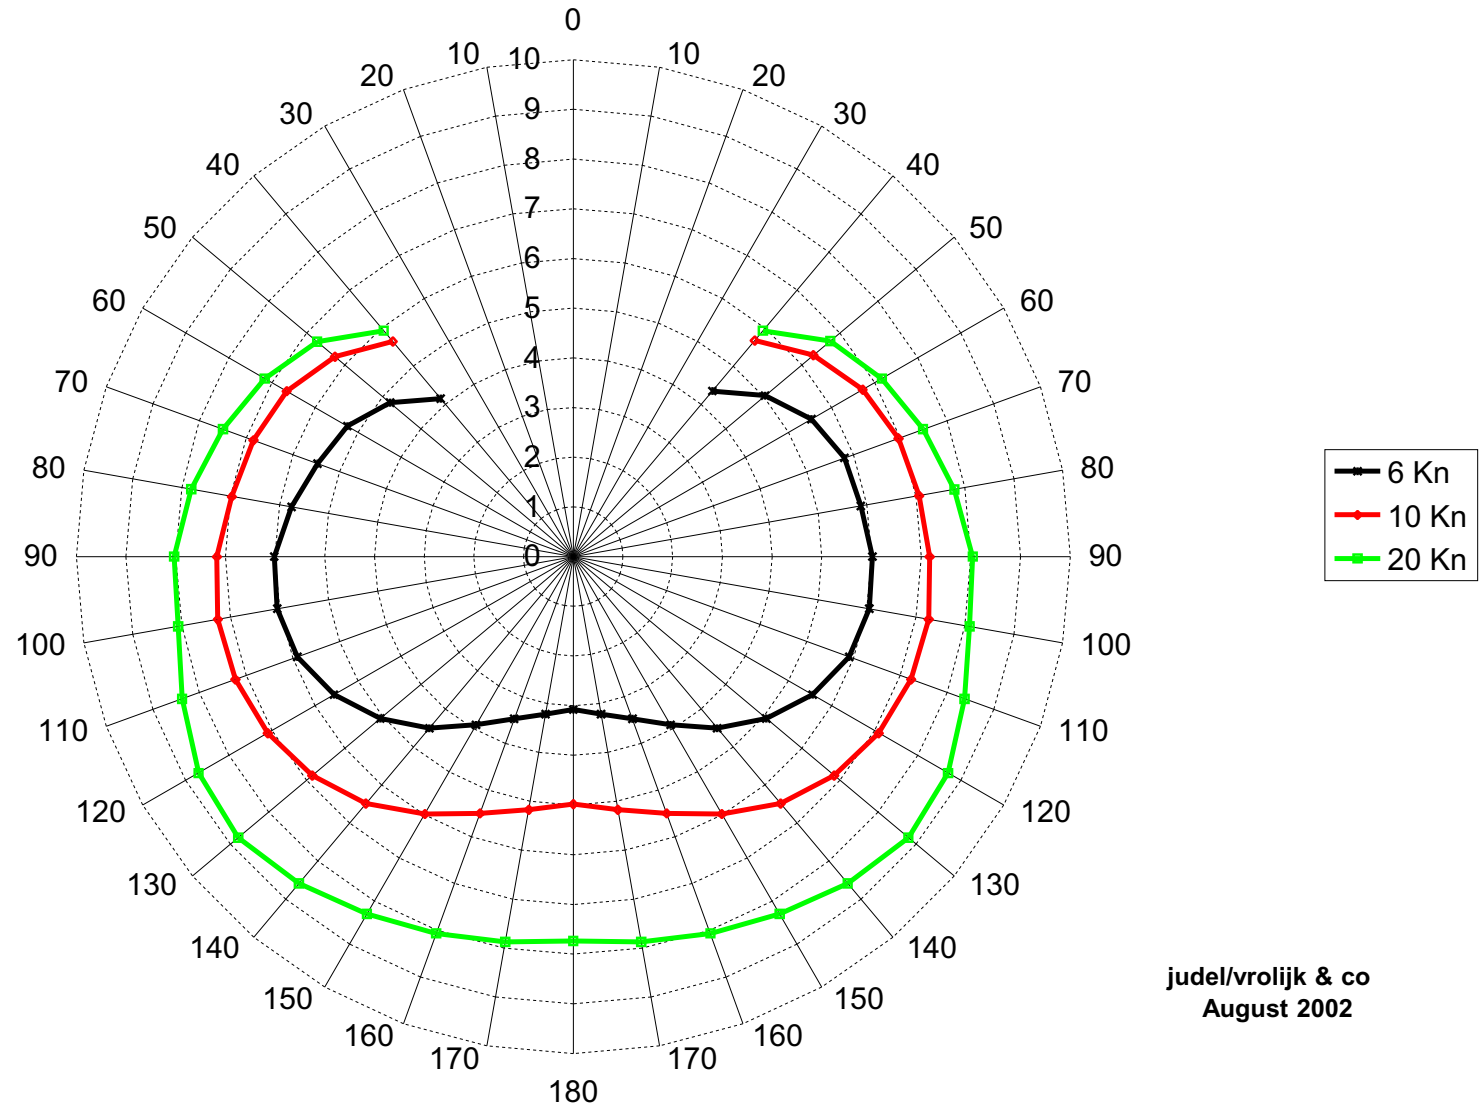

# TRUE WIND POLARDIAGRAMM

**HANSE 341 100% GENOA**                      **HANSE 341 140% GENOA**

judel/vrolijk & co  
August 2002