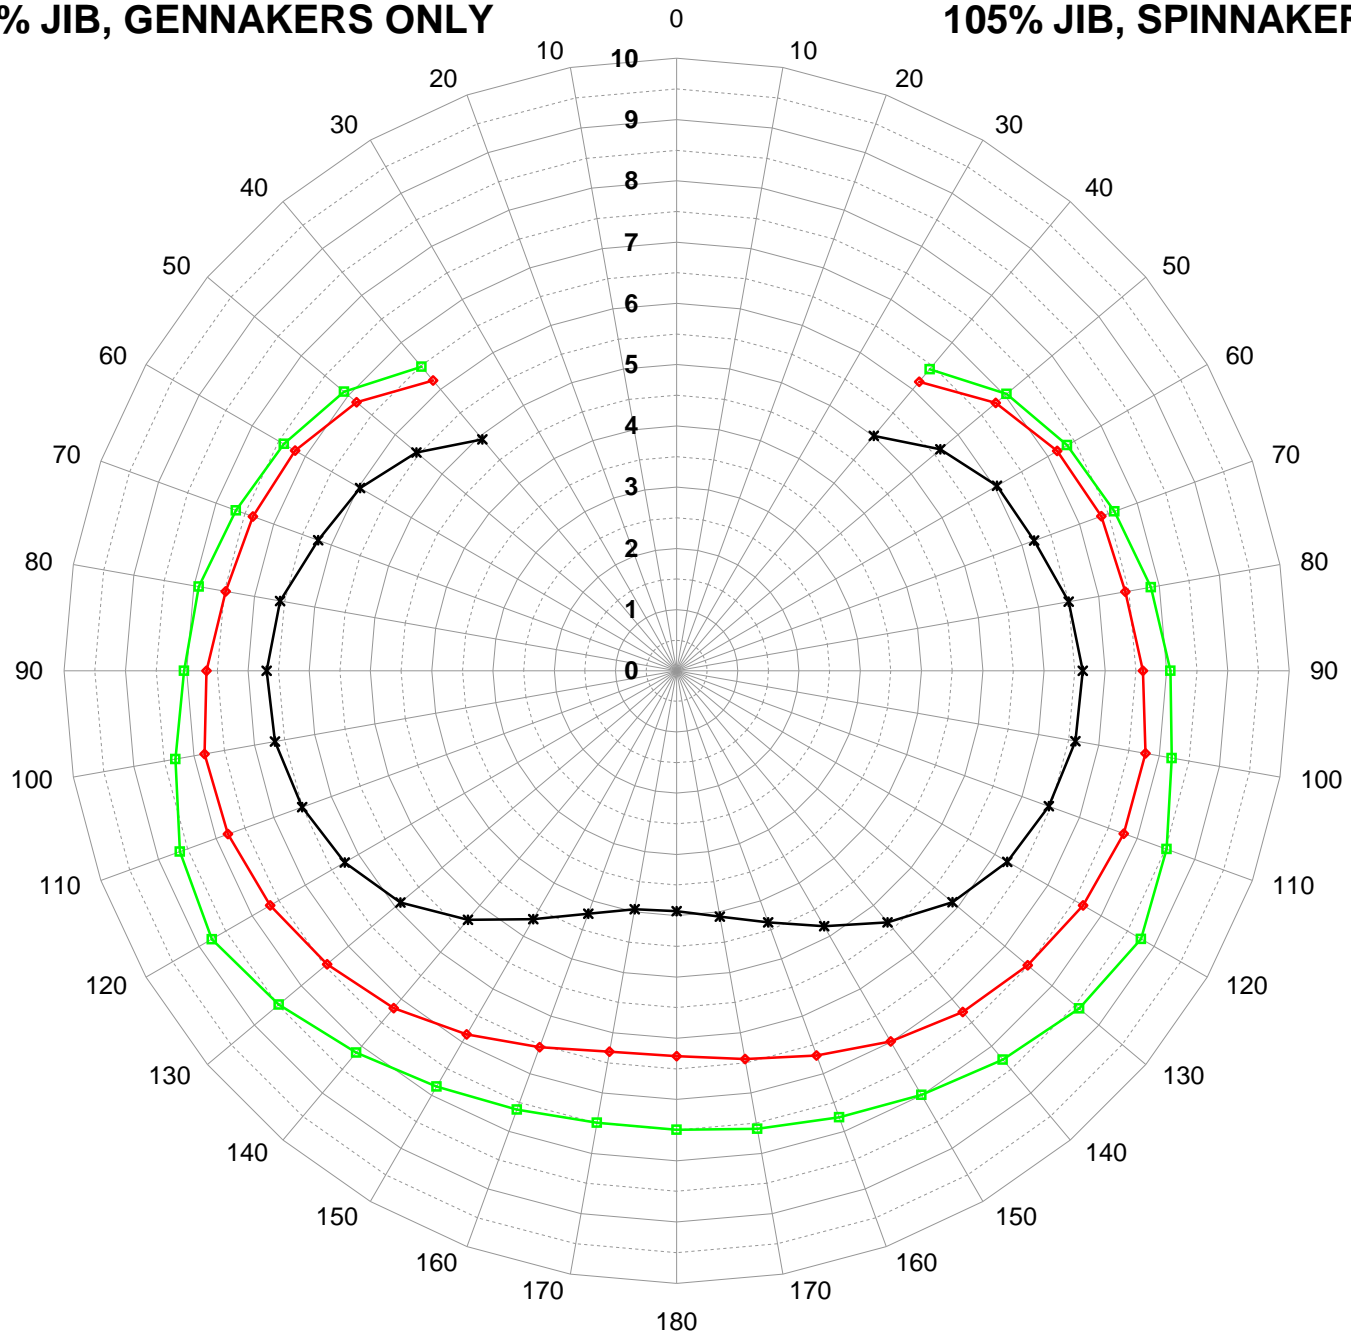

TRUE WIND POLARDIAGRAMM HANSE 320

95% JIB, GENNAKERS ONLY

105% JIB, SPINNAKERS ONLY

judel/vrolijk & co
AUG 2007