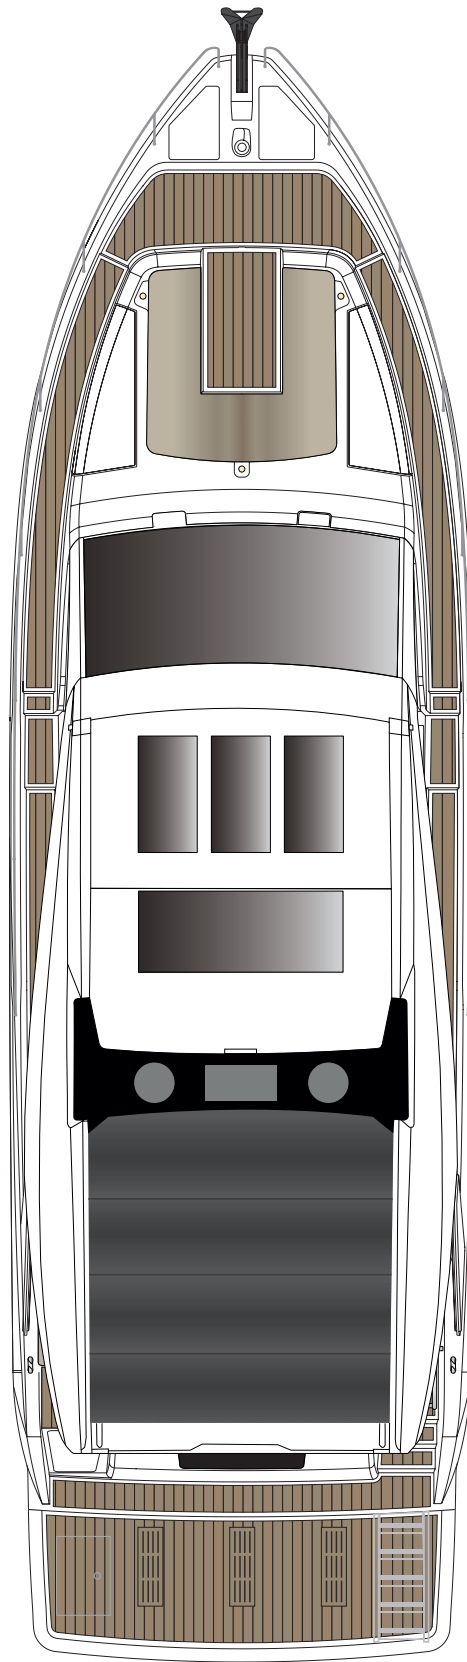

# DECKSLAYOUT C530

ROOF