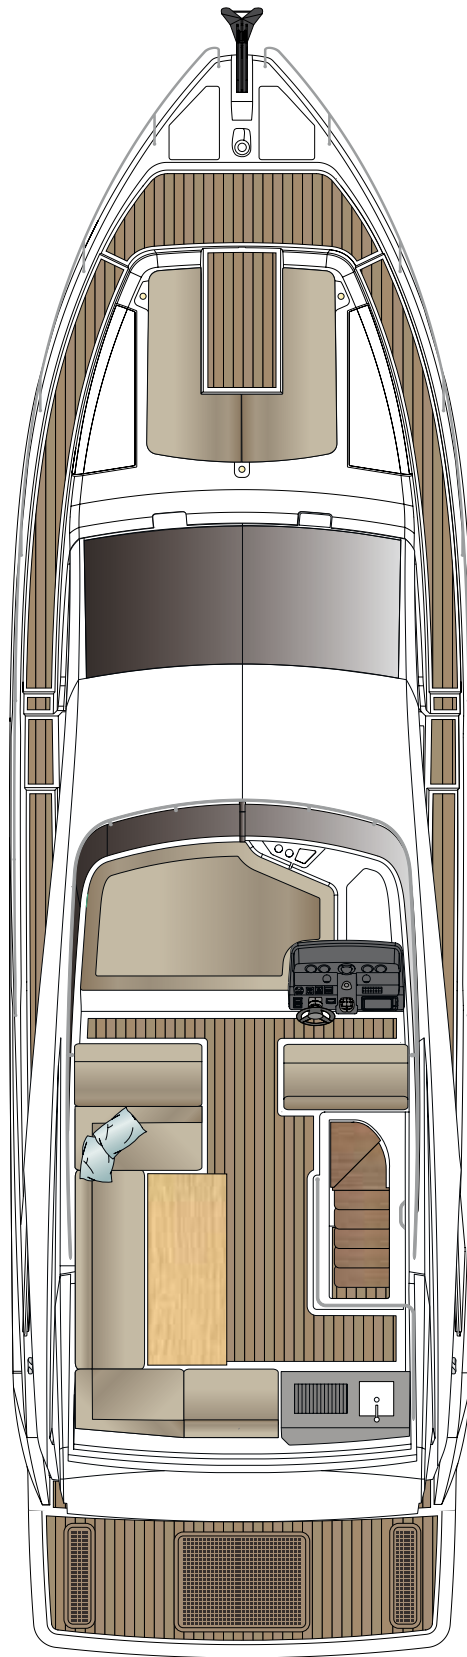

DECKSLAYOUT F530

FLYBRIDGE